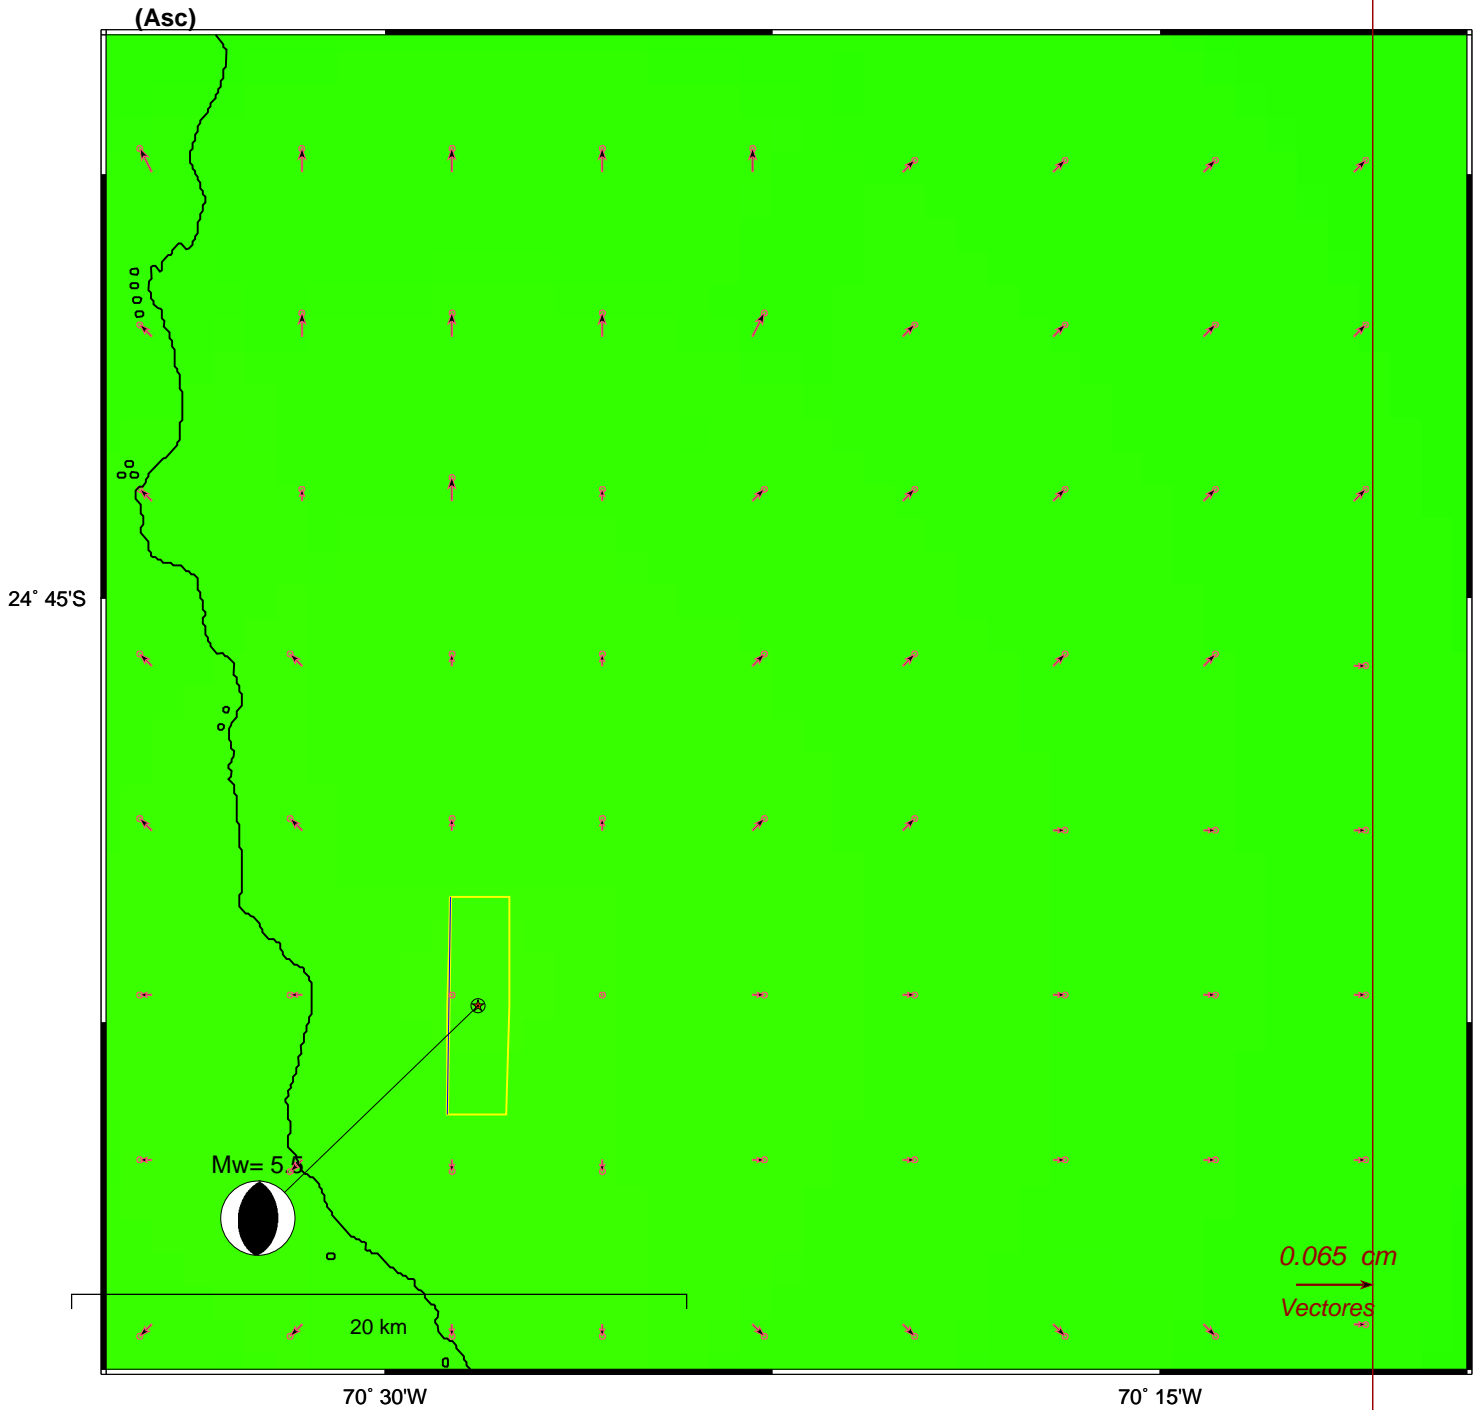

Mw=5.5 - Located at 136 km al Sur de la ciudad de Antofagasta Mw= 5.5

171228\_035451\_51q0A

Long. Lat. Prof. : -70.470 -24.870 50.0

Azi. Dip Rake : 0 45 86

Interferograma teorico - orbitas ascendentes

171228\_035451\_51q0A

- plano nodal : **A**

- coef= 1.0

[gmt\_TTT5\_x18.bat]