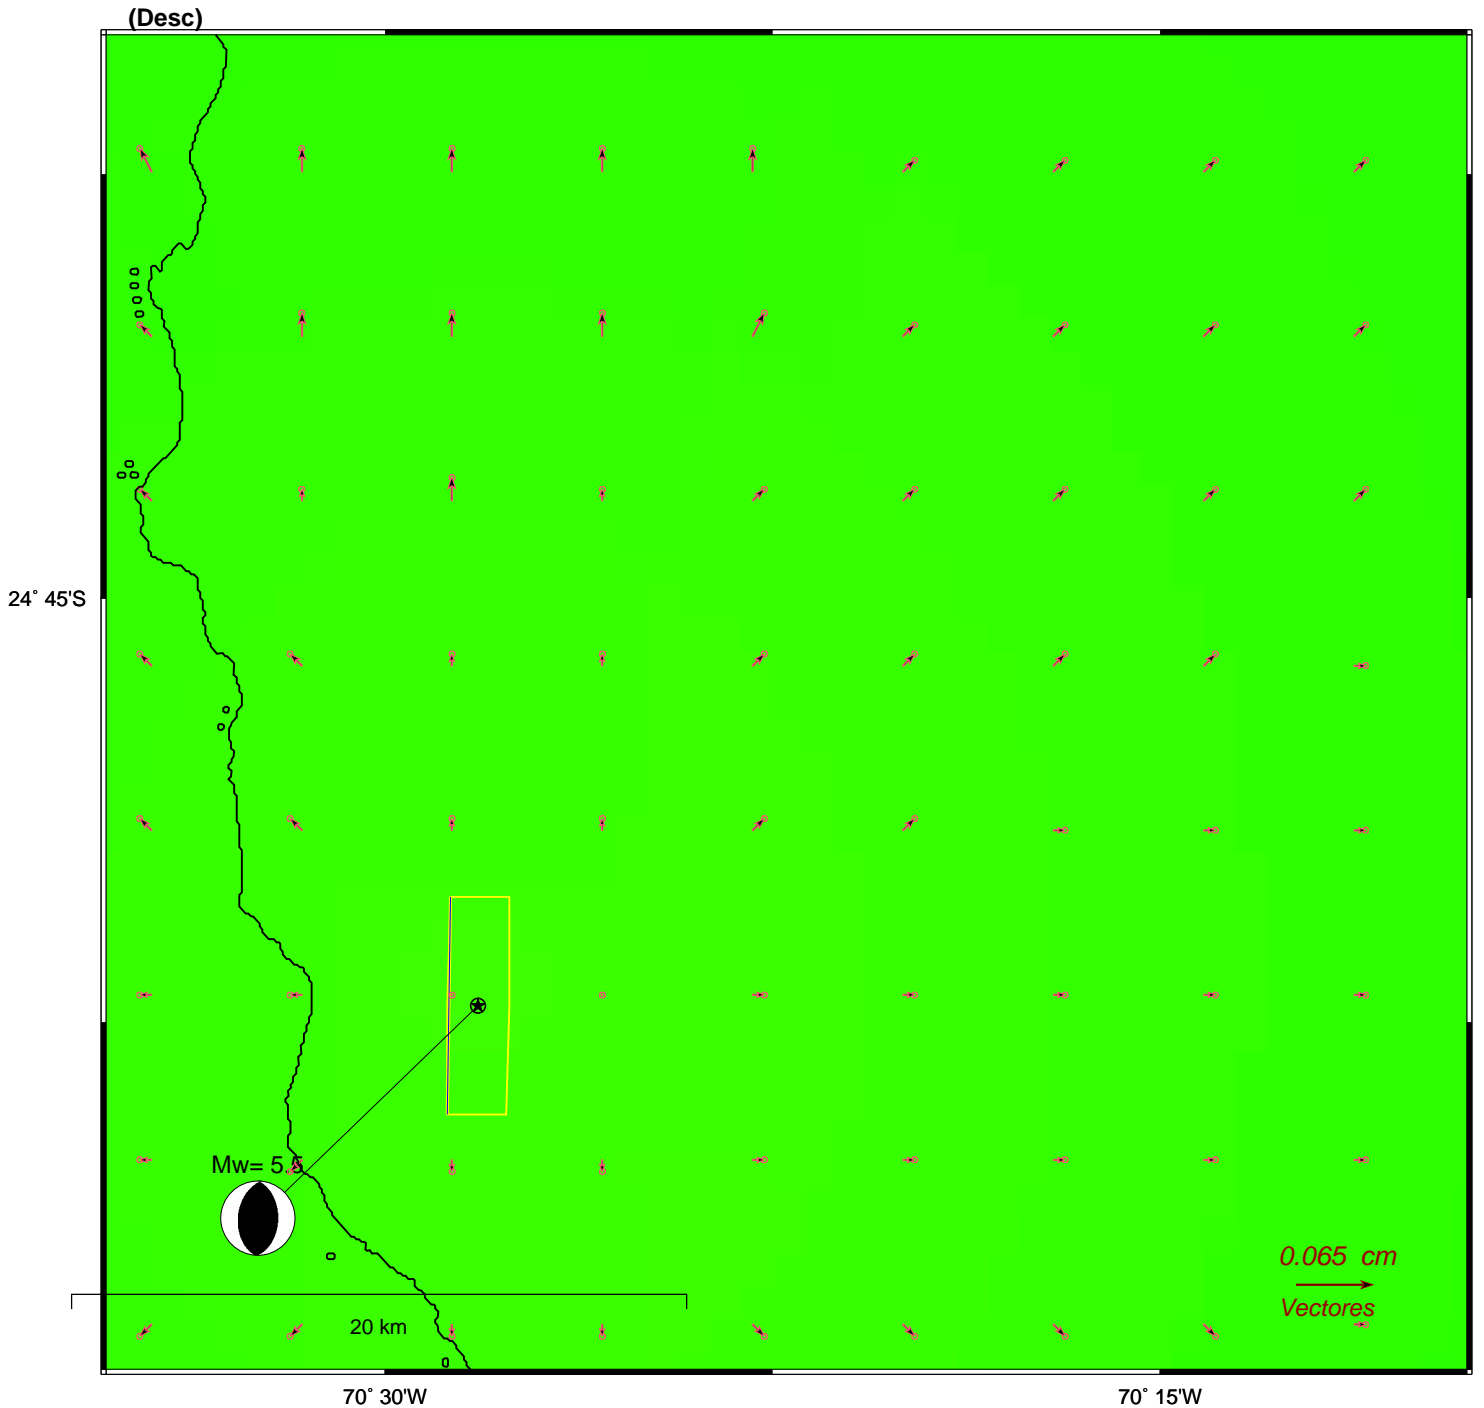

Mw=5.5 - Located at 136 km al Sur de la ciudad de Antofagasta Mw= 5.5

171228_035451_51q0A

Long. Lat. Prof. : -70.470 -24.870 50.0

Azi. Dip Rake : 0 45 86

Interferograma teorico - orbitas descendentes

171228_035451_51q0A

- plano nodal : **A**

- coef= 1.0

[gmt_TTT5_x18.bat]