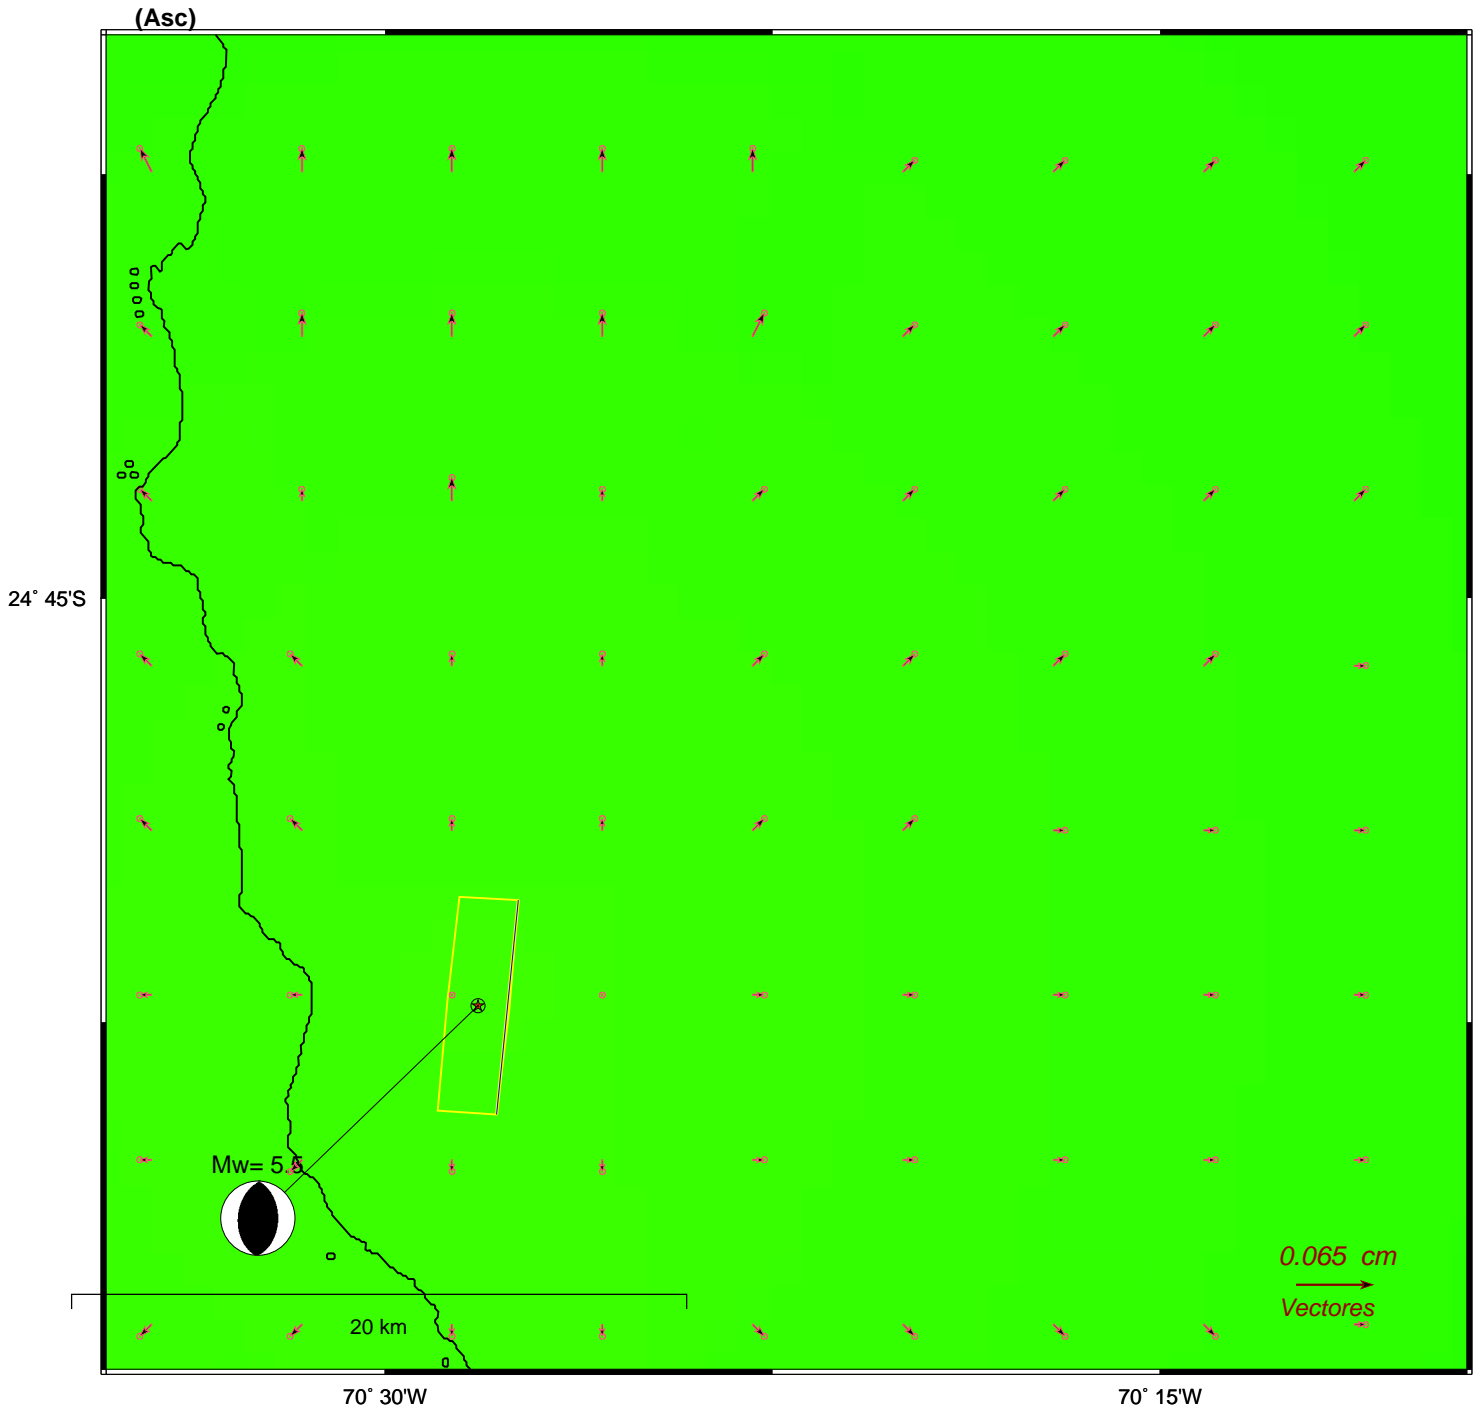

Mw=5.5 - Located_at_136_km_al_Sur_de_la_ciudad_de_Antofagasta Mw= 5.5

171228_035451_51q0B

Long. Lat. Prof. : -70.470 -24.870 50.0

Azi. Dip Rake : 185 45 94

Interferograma teorico - orbitas ascendentes

171228_035451_51q0B

- plano nodal : **B**

- coef= 1.0

[gmt_TTT5_x18.bat]