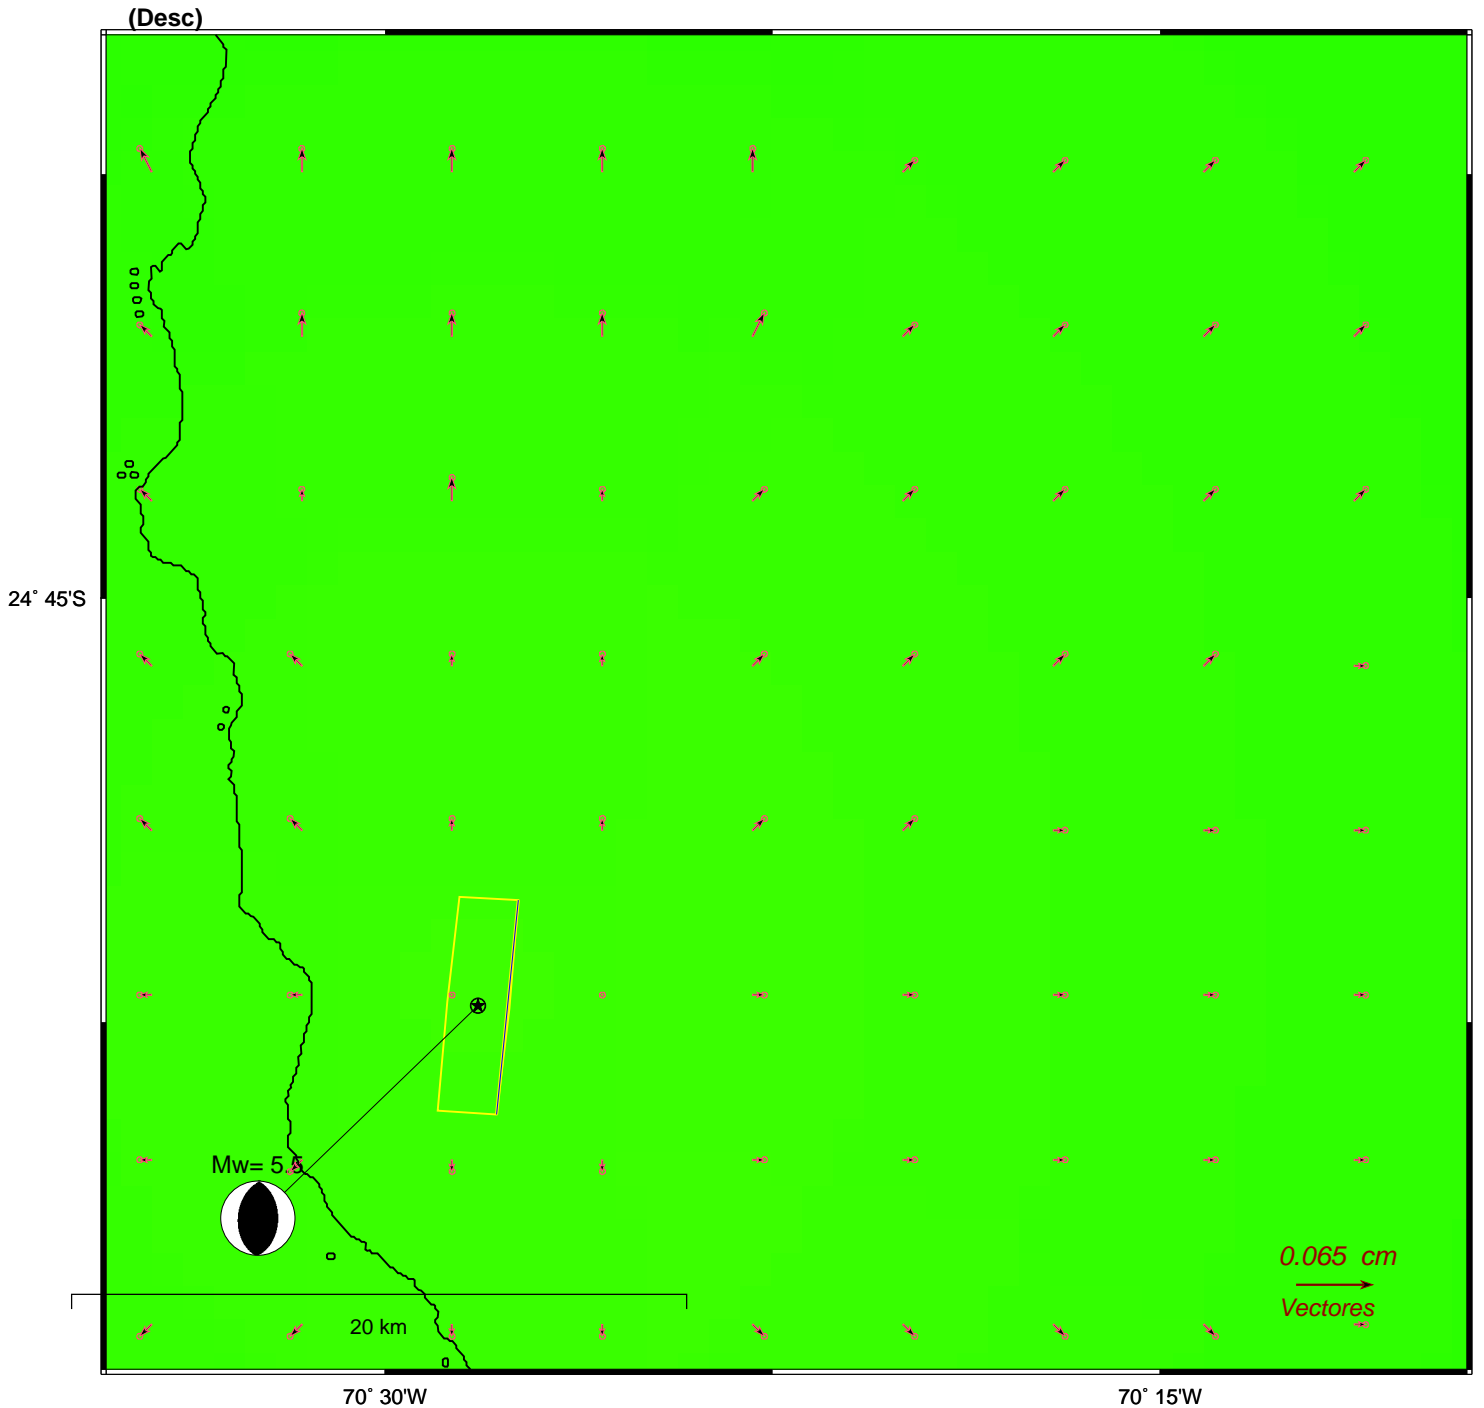

Mw=5.5 - Located at 136 km al Sur de la ciudad de Antofagasta Mw= 5.5

171228_035451_51q0B

Long. Lat. Prof. : -70.470 -24.870 50.0

Azi. Dip Rake : 185 45 94

Interferograma teorico - orbitas descendentes

171228_035451_51q0B

- plano nodal : **B**

- coef= 1.0

[gmt_TTT5_x18.bat]